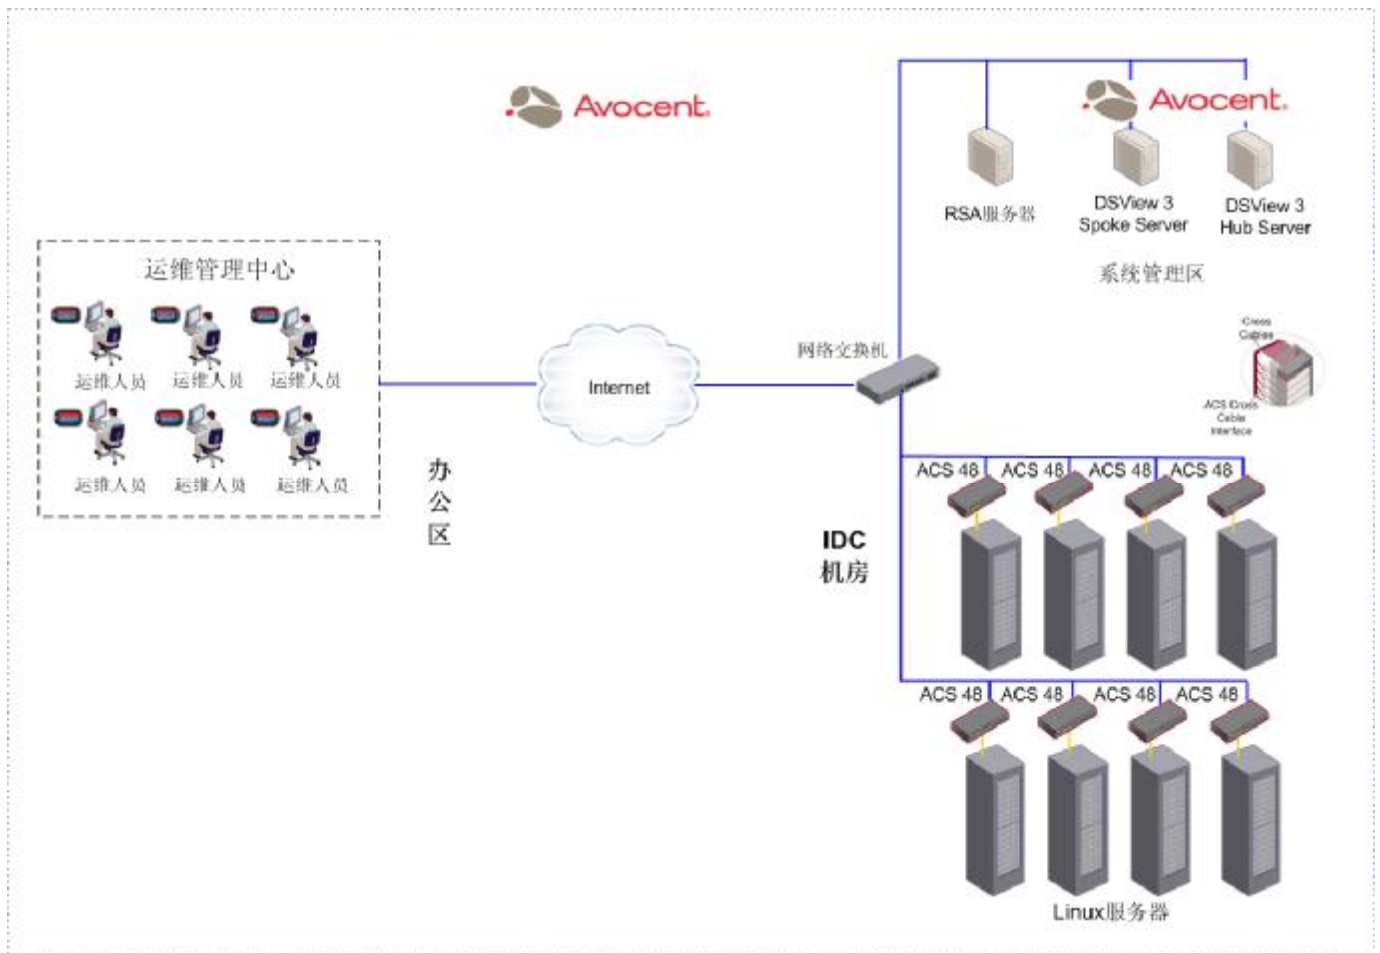

Avocent 帮助腾讯公司 构建高安全、高可靠的运维手段

目前，腾讯以“为用户提供一站式在线生活服务”作为自己的战略目标，并基于此完成了业务布局，构建了QQ、腾讯网（QQ.com）、QQ游戏以及拍拍网这四大网络平台，形成中国规模最大的网络社区。截至2008年4月31日，腾讯即时通讯工具QQ的注册帐户数已经超过7.834亿，活跃帐户数超过3.179亿，QQ游戏的同时在线人数达到400万，腾讯网（QQ.com）已经成为了中国浏览量第一的综合门户网站，电子商务平台拍拍网也已经成为了中国第二大的电子商务交易平台。

面临挑战

目前腾讯已形成了即时通讯业务、网络媒体、无线和固网增值业务、互动娱乐业务、互联网增值业务、电子商务和广告业务七大业务体系，并初步形成了“一站式”在线生活的战略布局。而这些业务的运营支撑，需要安全、可靠、稳定、快速、实用的IT基础平台，并建立一体化IT管理体系。而目前这些业务基本运行在Linux平台上，硬件平台多为PC服务器。这就造成了腾讯公司IT管理的特点是：IT管理人员大部分集中在深圳、在全国各地租用IDC机房；服务器数量众多、承载业务复杂，大部分为Linux服务器，通过命令行进行管理；24小时不间断服务、可靠性要求极高，要求故障恢复时间极短；权限控制严格，严格控制各级IT管理员的授权；安全性要求极高，要求系统支持RSA SecureID认证并要求有强大的日志记录功能，等等。如何能够建立一套完善的，便捷而全面的IT资产集中管理平台，以应对以上的需求，从而保证承载在IT基础架构之上的众多业务不间断；同时，降低IT资产的管理维护成本是摆在腾讯IT管理者面前的一道难题。

Avocent 领先技术的应用

Avocent的IT基础架构集中管理解决方案，可为腾讯公司提供统一的、高效的、可靠的、安全的IT基础设施集中管理。

腾讯作为中国重要的 ICP 之一，承载大量的在线应用，为保障客户的虚拟资产得到合法保护，公司内部制定了严格的运营安全法规，对系统的访问认证、授权和审计有十分高的要求。同时为保护原有投资，在构建集中管理平台时需要无缝支持 RSA SecureID 认证系统集成。在技术交流的过程中，腾讯的 IT 负责人对平台的安全性十分关注，提到了关于认证集成的一些问题，其中包括了 Avocent 集中管理平台是否能支持 RSA 专有协议，因为在市场上有些系统管理提供商，声称其能支持 RSA SecureID 的认证集成，实际上只是支持 Radius 认证协议，而并非支持 RSA 的专有协议，降低认证传输的安全级别。

Avocent 集中管理解决方案，除了能无缝集成 RSA 双因素认证系统外，还具备细粒度的授权、详尽的操作审计和高强度的传输加密等安全特性，满足腾讯对集中控管平台的高安全性需求。

借助集中管理平台 DSVIEW3 和串口接入层 ACS 的配合，能实现对运维过程的全程跟踪，并将用户访问 Linux 服务器所有操作统一记录在集中管理平台上，内部审计人员可根据其权限对运维的合规性进行审查。与此同时，当运维过程中需要外部技术支持时，可启用临时帐号，让外部支持人员通过互联网（采用 https 加密和双因素认证，安全强度得到保障）访问某一特定目标服务器，腾讯运维人员可同时访问该服务器，实时查看外部支持人员的操作过程，避免误操作的发生，系统也会将这些操作记录通过后台方式记录到集中管理平台上，大大提高运维的可靠性和安全性。